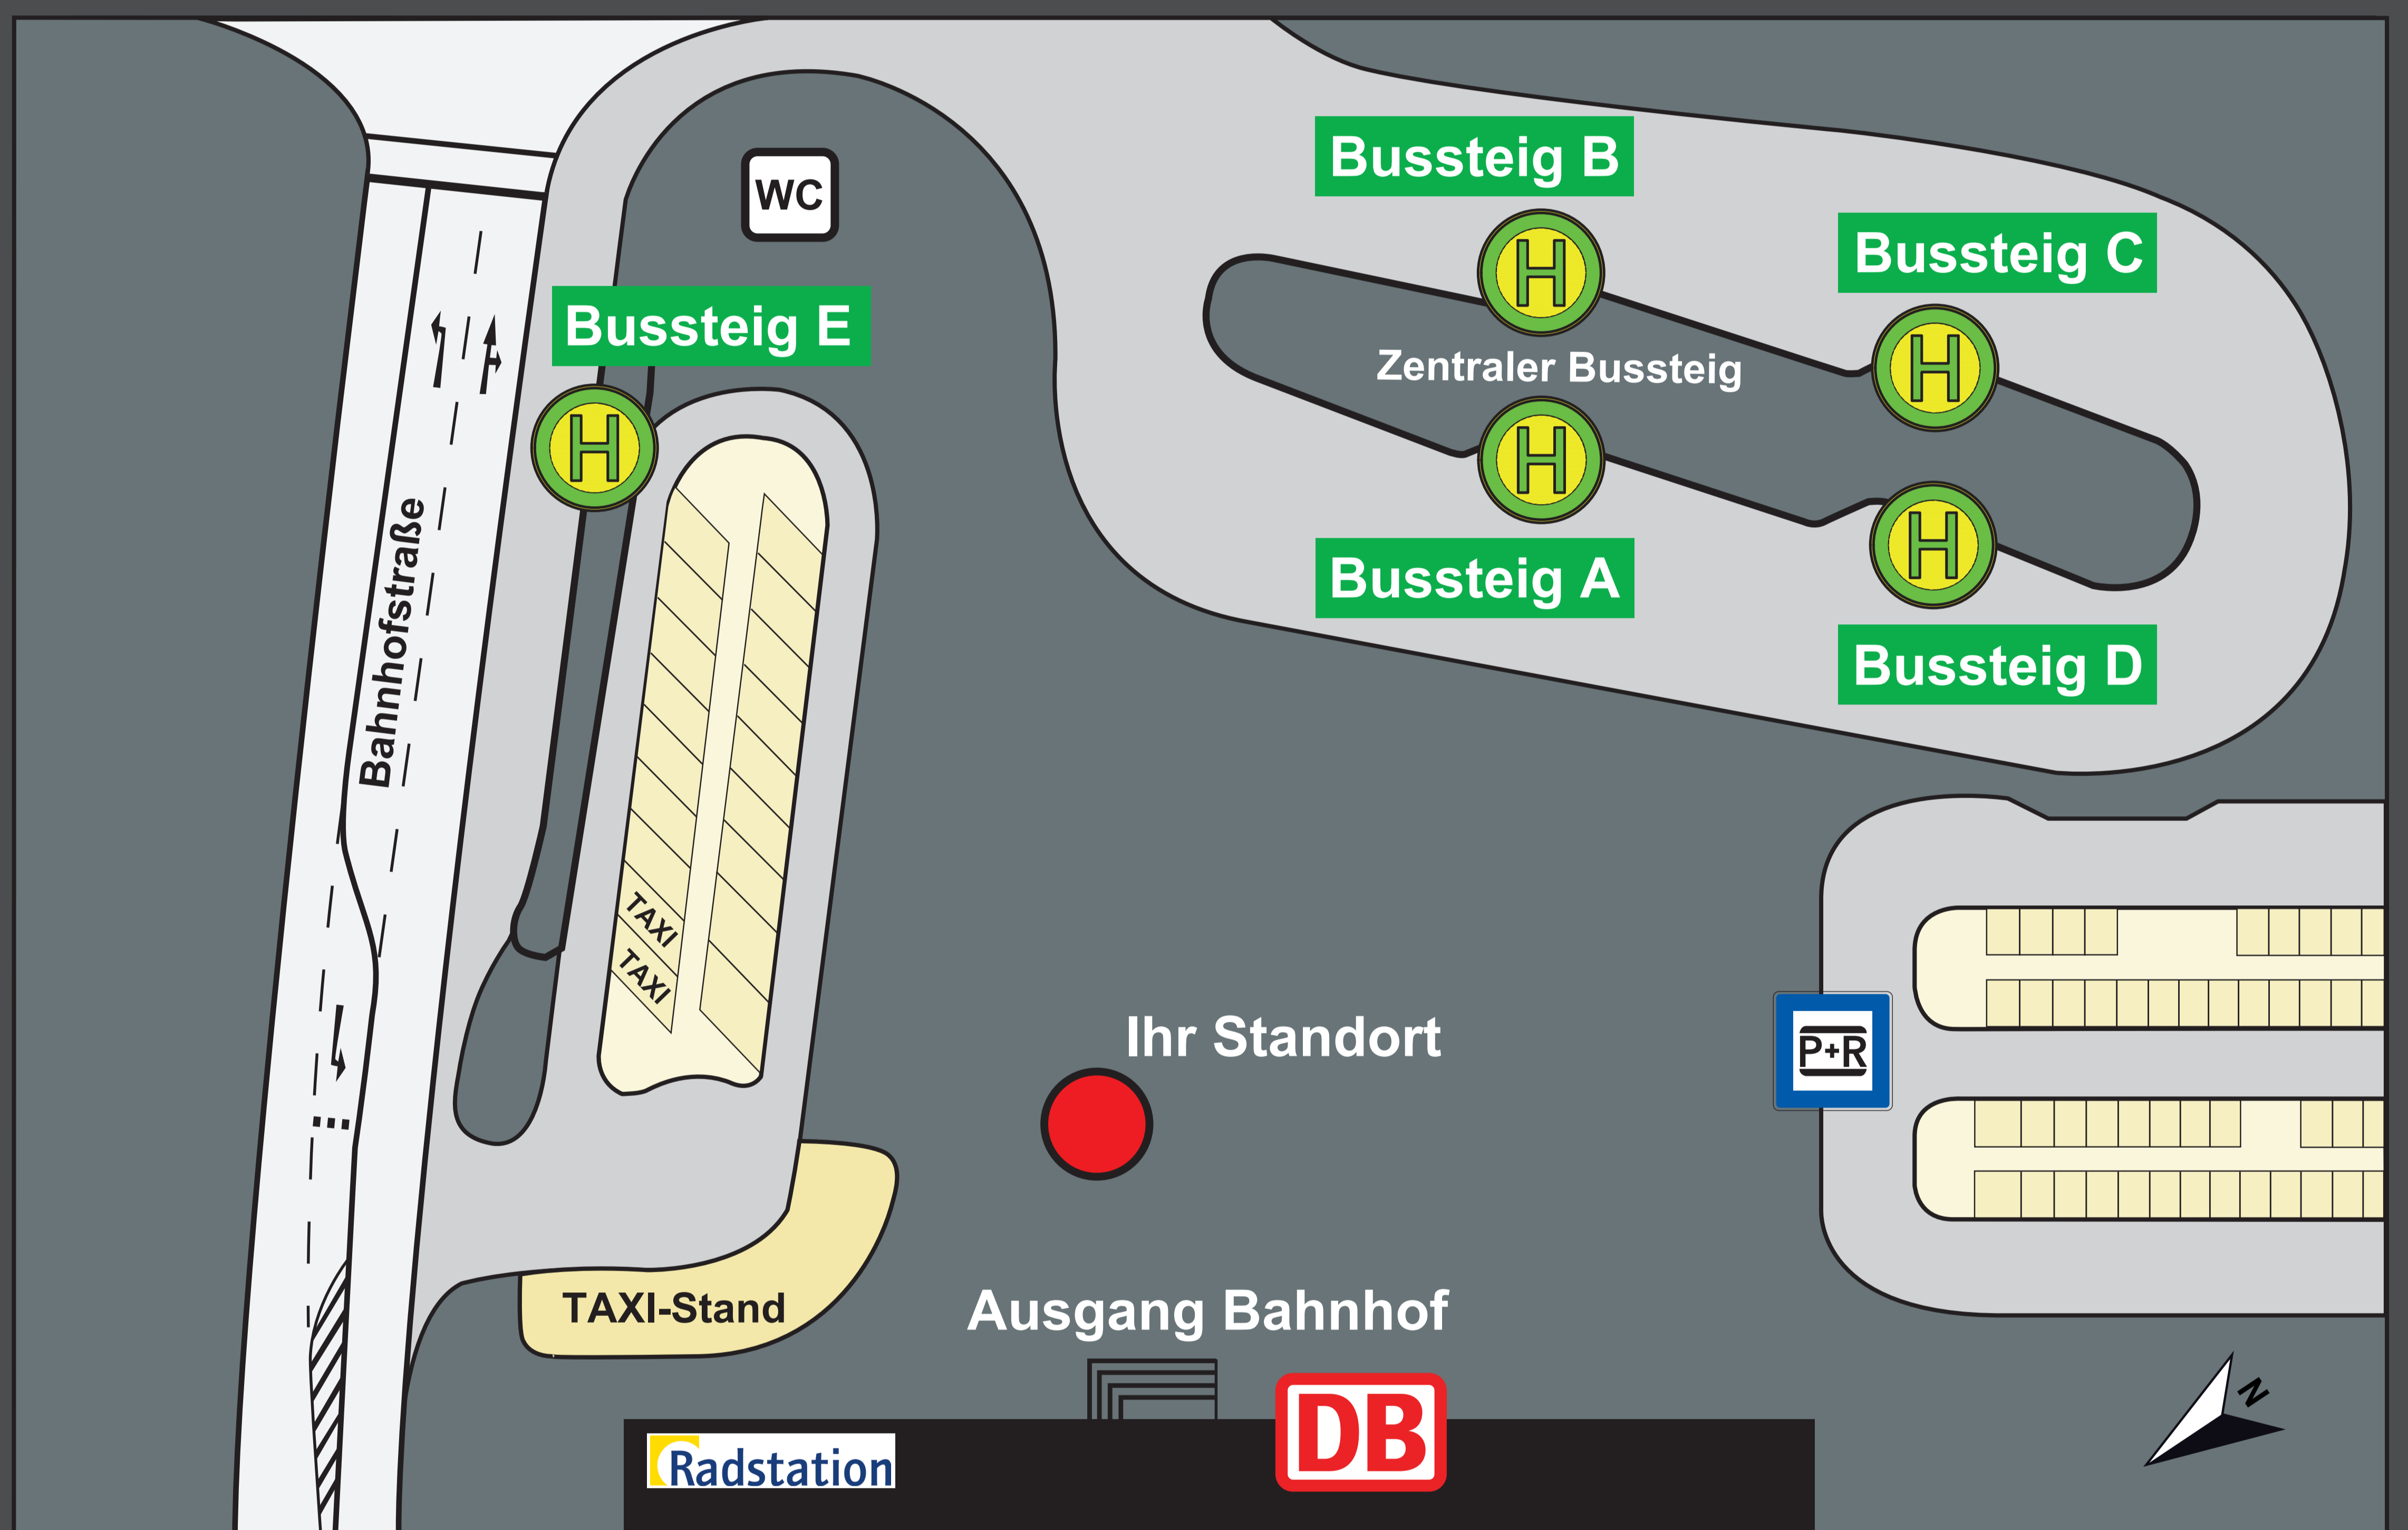

Information

Zentraler Bussteig

Bussteig A

R30	Geisecke - Iserlohn
C32	Villigst - Ergste
R50	Geisecke - Do.-Lichtendorf
138	Ergste - Bürenbruch - Reingsen
N31	Schwerte Ost - Geisecke
N32	Holzen - Westhofen - Ergste - Villigst
AST	AnrufSammelTaxi
AST	Schwerte - Iserlohn

Bussteig B

C31	Do.-Holzen
D79	Unna
D86	Unna - Kamen - Werne
138	Do.-Sommerberg
430	Do.-Hörde
435	Do.-Hörde
T39	Do.-Sommerberg
NE25	Do.-Hörde

Bussteig C

594	Westhofen - Hagen
------------	-------------------

Bussteig D

C33	Regenbogenstr. - Bergische Str.
C33	Bergische Str. - Regenbogenstr.

Bahnhofstraße

Bussteig E

C31	Schwerterheide
C33	Kath. Krankenhaus
T30	Iserlohn-Hennen
T31	Heidestraße

Entdecken Sie Schwerte

- 1** Rathaus
- 2** Kath. Krankenhaus
- 3** Fußgängerzone
- 4** Altes Rathaus / Ruhrtalmuseum
- 5** St. Viktor
- 6** Ruhrtalradweg
- 7** VHS
- 8** Wuckenhof
- 9** Polizei
- 10** Amtsgericht
- 11** Rohrmeisterei