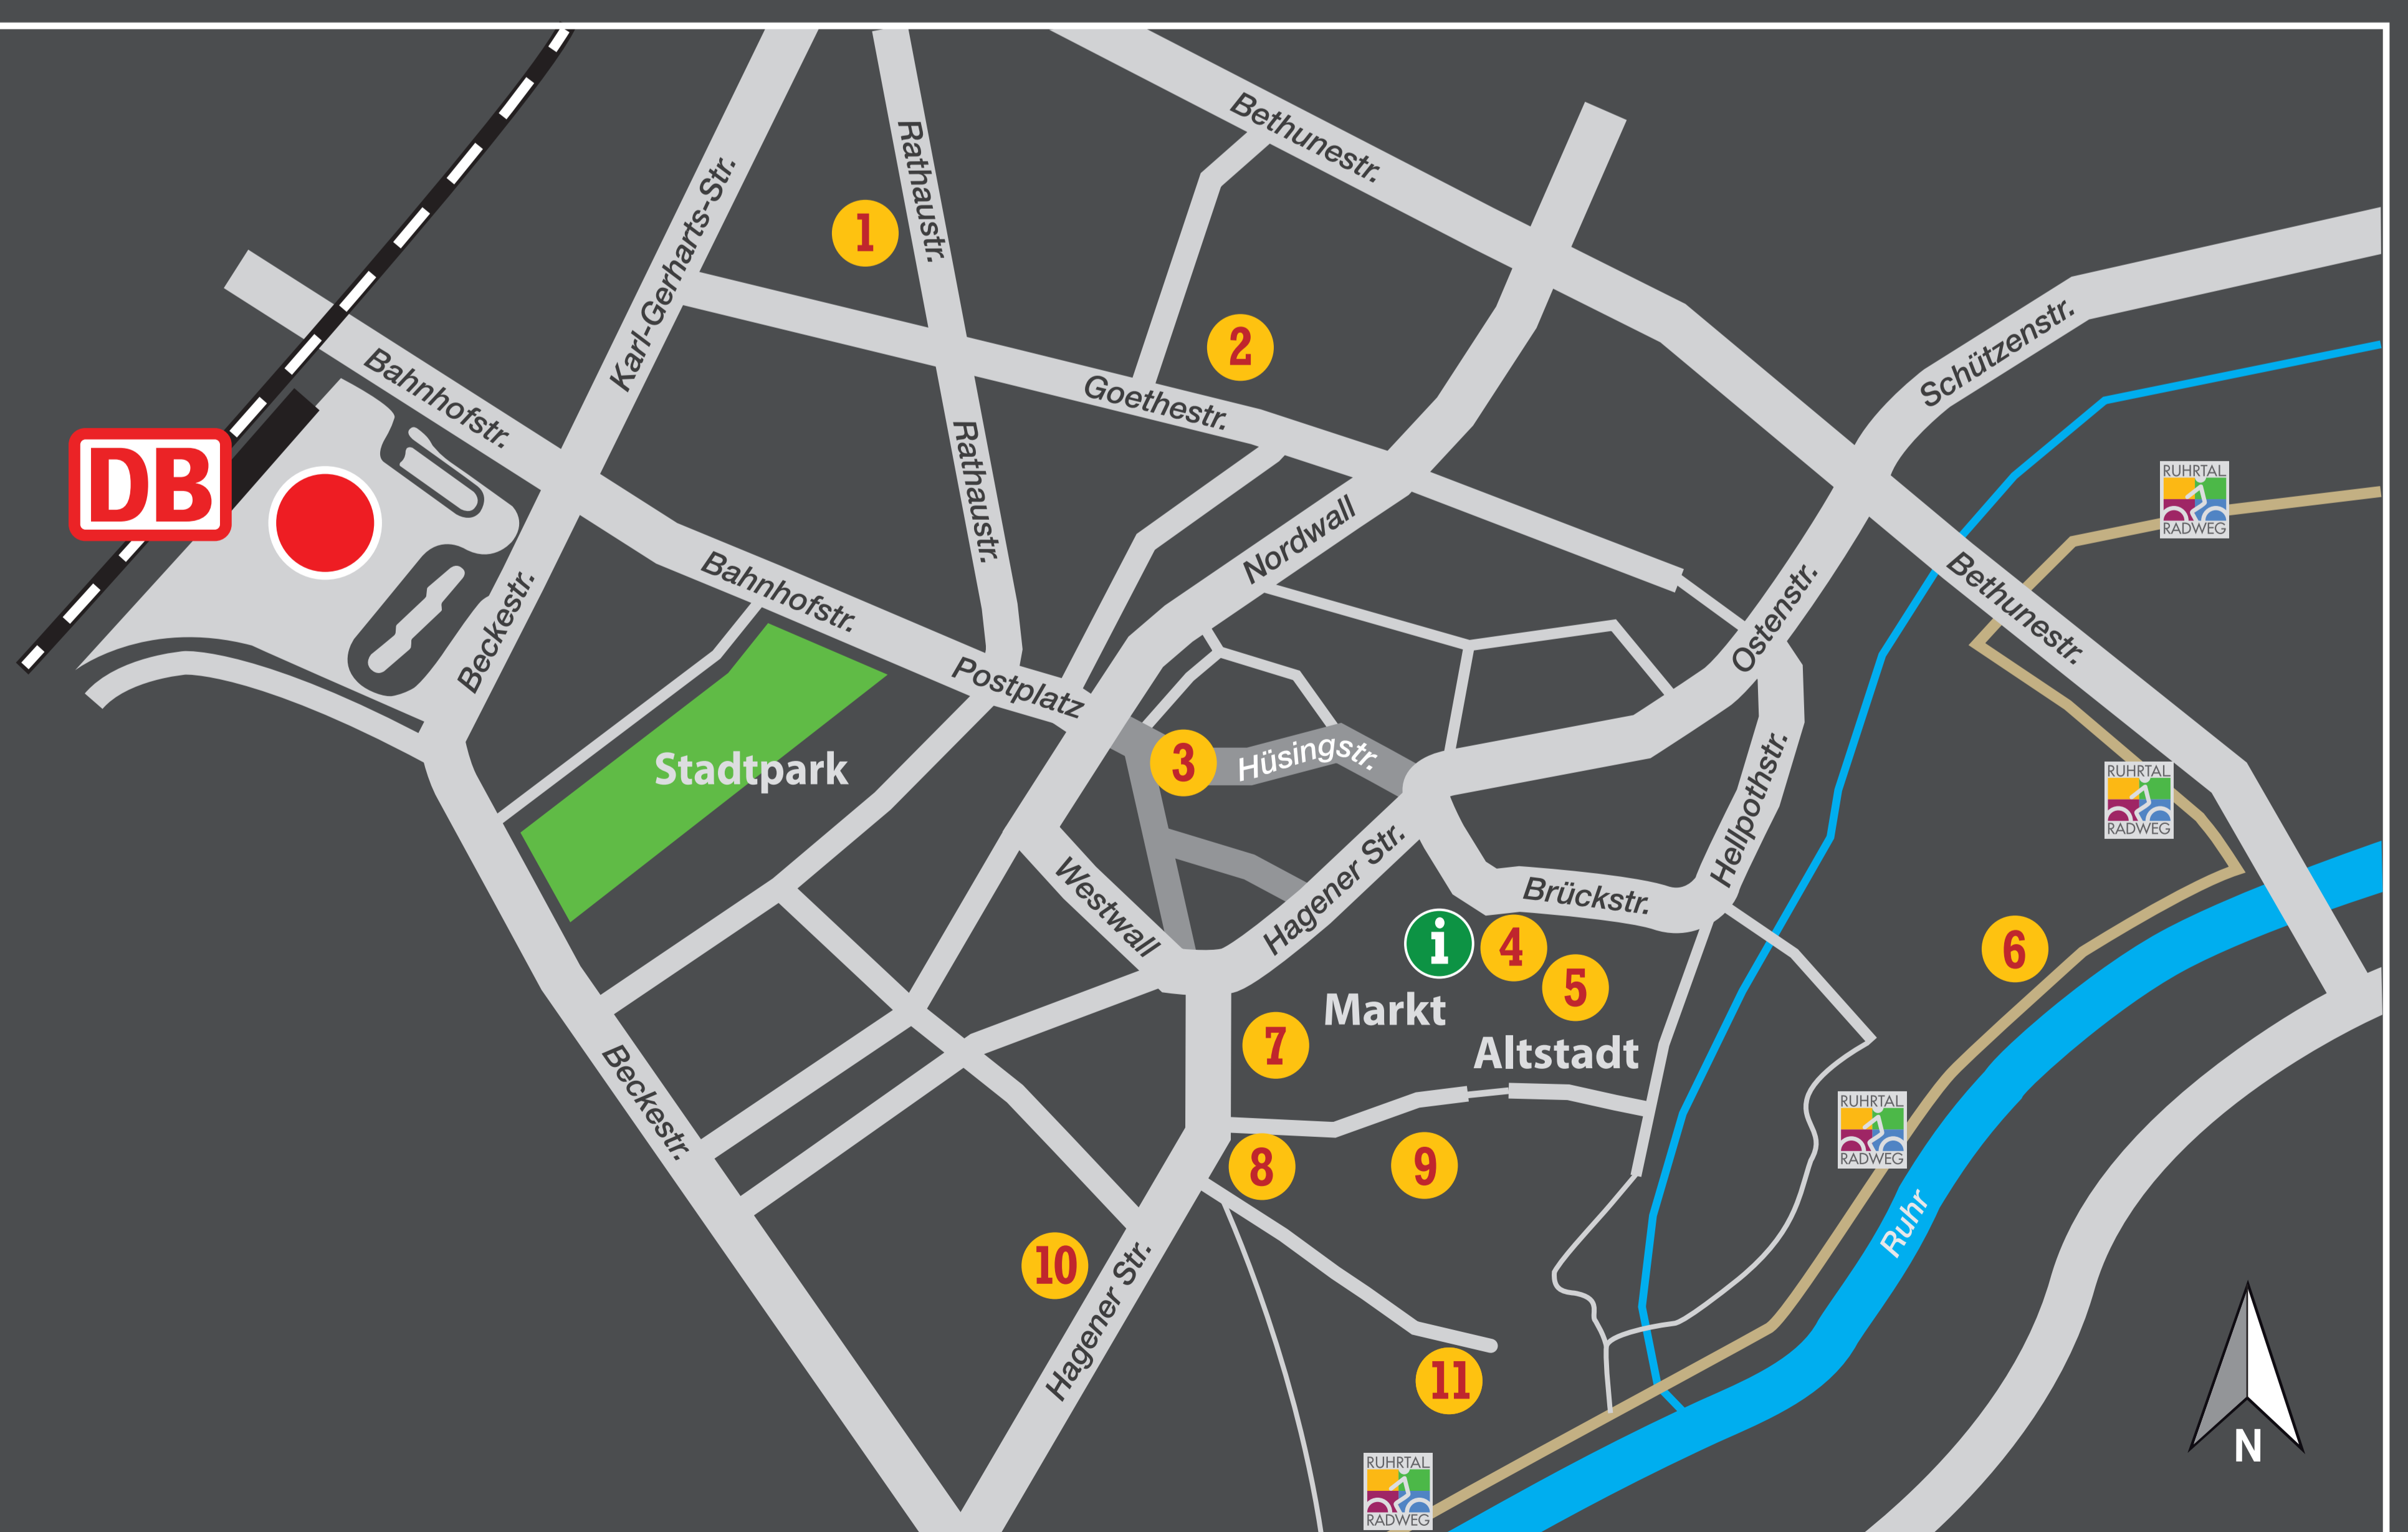

SCHWERTE
Hansestadt an der Ruhr

www.schwerte.de